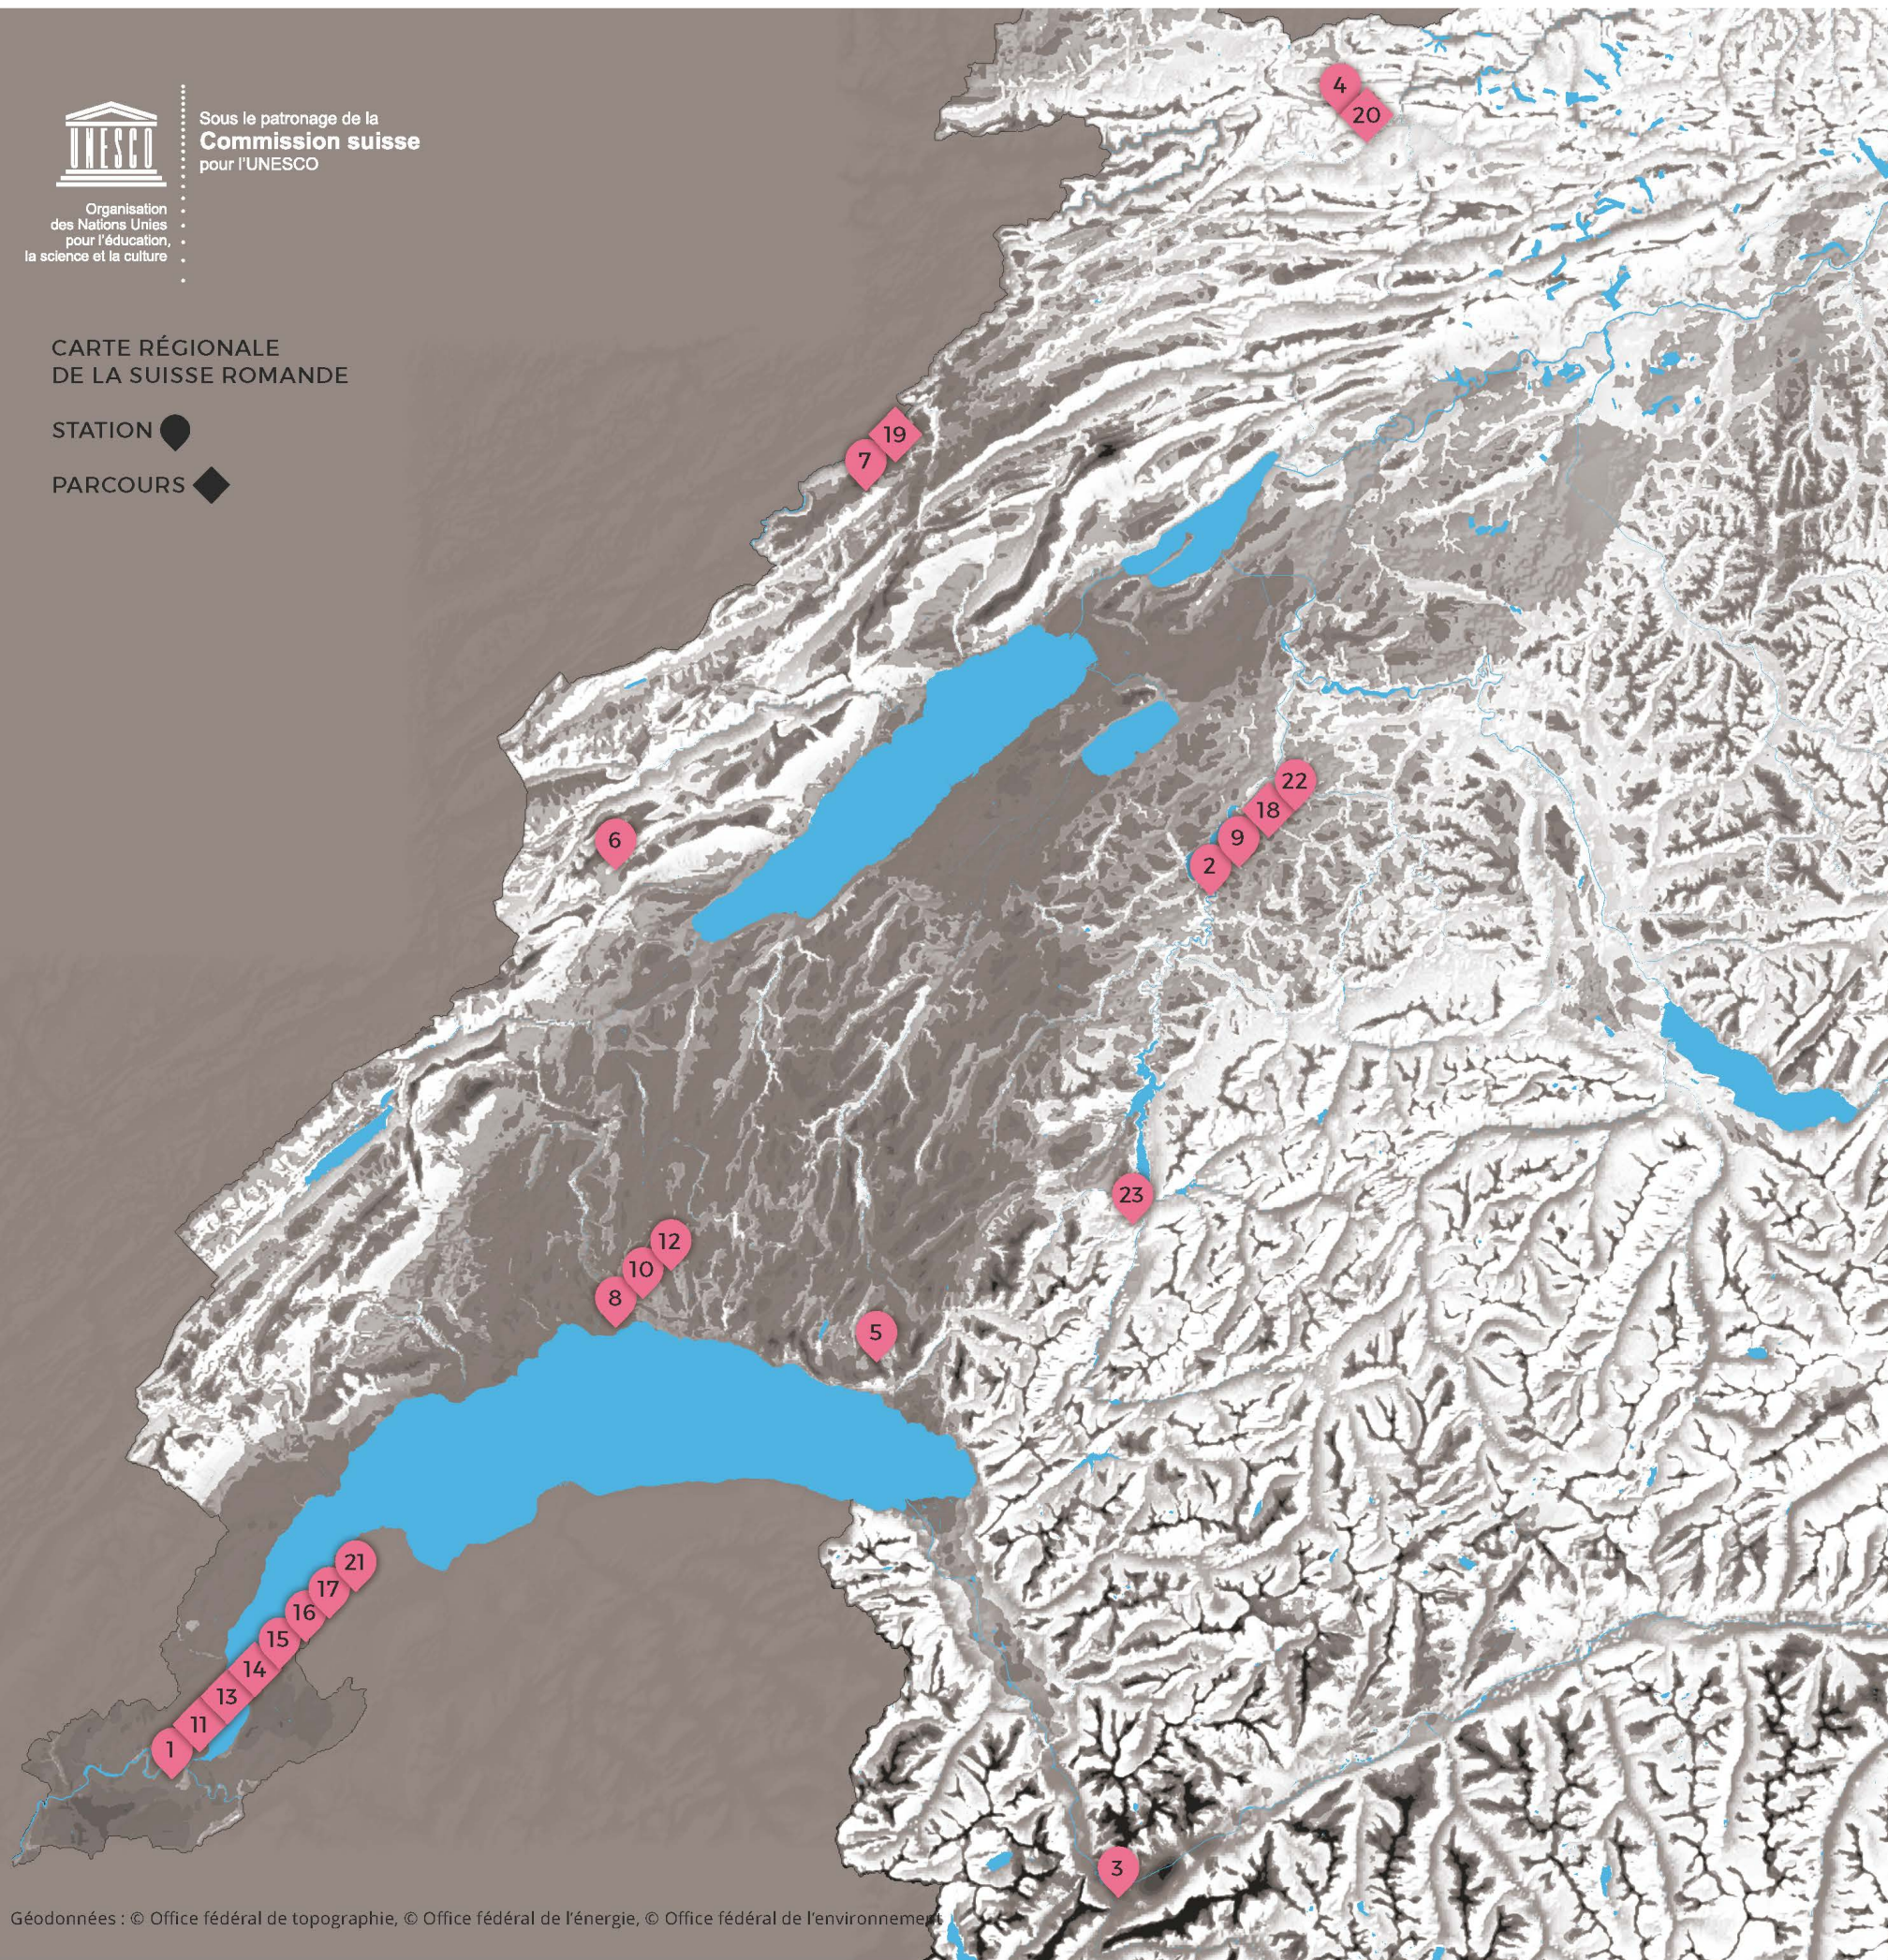

CARTE RÉGIONALE  
DE LA SUISSE ROMANDE

STATION ●

PARCOURS ◆

ASSOCIATION ISLAMIQUE D' AHL-EL-BAYT GENÈVE	1
CATHÉDRALE SAINT-NICOLAS FRIBOURG	2
CENTRE GENDUN DRUPA MARTIGNY	3
CENTRE ISLAMIQUE ARRAHMAN DELÉMONT	4
CENTRE RABTEN CHOELING LE MONT PÈLERIN	5
CENTRE TAOÏSTE MING SHAN BULLET	6
COMMUNAUTÉ ISRAÉLITE (CICN) LA CHAUX-DE-FONDS	7
COMPLEXE CULTUREL MUSULMAN (CCML) PRILLY	8
ESPACE MOUSLIMA FRIBOURG	9
GRANDE SYNAGOGUE DE LAUSANNE	10
HISTOIRE ET ARCHITECTURE RELIGIEUSES GENÈVE	11
L'ARZILLIER LAUSANNE	12
LA LAÏCITÉ, UN PRINCIPE EN MOUVEMENT GENÈVE	13
LE SACRÉ ET LE PROFANE EN VILLE GENÈVE	14
MUSÉE INTERNATIONAL DE LA CROIX-ROUGE ET DU CROISSANT-ROUGE GENÈVE	15
MUSÉE INTERNATIONAL DE LA RÉFORME GENÈVE	16
PLATEFORME INTERRELIGIEUSE GENÈVE	17
PONTS D'HIER ET D'AUJOURD'HUI FRIBOURG	18
PROMENADE INTERRELIGIEUSE LA CHAUX-DE-FONDS	19
RELIGIONS ET ALIMENTATION DELÉMONT	20
SYNAGOGUE BETH YAACOV GENÈVE	21
TEMPLE RÉFORMÉ FRIBOURG	22
TIBET MUSEUM GRUYÈRES	23

## EN ROUTE

**Dialogue en route** invite à découvrir la diversité religieuse et culturelle de la Suisse.

Les **Stations** et **Parcours** thématiques rendent accessibles des lieux culturels et religieux variés en stimulant la réflexion et l'entre-connaissance.

## DIVERSITÉ